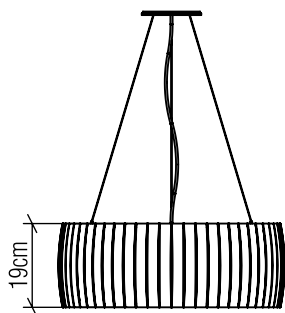

OPÇÕES DE ACABAMENTO

02
PRETO FOSCO

06
IMBUÍIA

07
BRANCO

09
LOURO FREIJÓ

12
TEÇA

15
CAPPUCCINO

18
NOGUEIRA

25
BRANCO FURTA COR

27
OURO

30
VERDE OLIVA

33
BRONZE

34
MAPLE

38
PALHA

39
CHUMBO

40
AZUL CETIM

43
FREIJÓ CATEDRAL