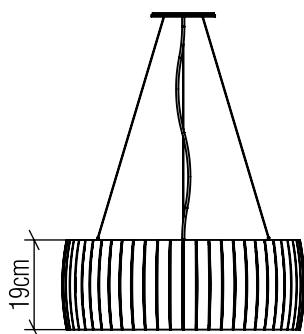

OPÇÕES DE ACABAMENTO

02
PRETO FOSCO

06
IMBUÍIA

07
BRANCO

09
LOURO FREIJÓ

12
TEÇA

15
CAPPUCCINO

18
NOGUEIRA

25
BRANCO FURTA COR

27
OURO

30
VERDE OLIVA

33
BRONZE

34
MAPLE

38
PALHA

39
CHUMBO

40
AZUL CETIM

43
FREIJÓ CATEDRAL