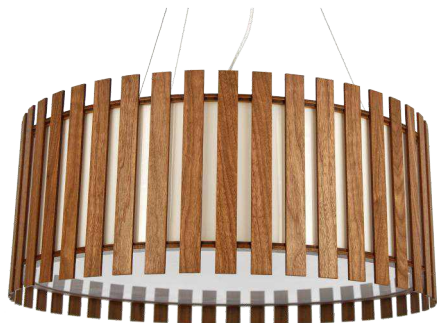

1093

LED

Nome do Projeto:

Especificador(a)/Cliente:

Data:

Linha: Ripada

Família: Pendente

Descrição: Pendente Accord Ripado 1093

Material: Lâmina natural de madeira MDF acrílico

Peso:

Fita de LED integrada 1 unidade de driver alojado na luminária

Temperatura de Cor: 2700K

CRI: 90

Fluxo Luminoso: 2402lm

Lumens Entregue: 1201lm

Potência Total: 34W