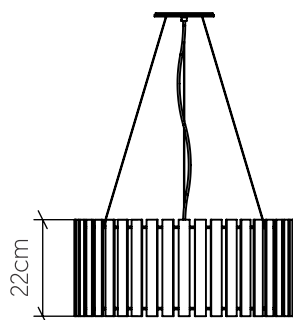

OPÇÕES DE ACABAMENTO

02
PRETO FOSCO

06
IMBUÍIA

07
BRANCO

09
LOURO FREIJÓ

12
TECA

15
CAPPUCCINO

18
NOGUEIRA

25
BRANCO FURTA COR

27
OURO

30
VERDE OLIVA

33
BRONZE

34
MAPLE

38
PALHA

39
CHUMBO

40
AZUL CETIM

43
FREIJÓ CATEDRAL