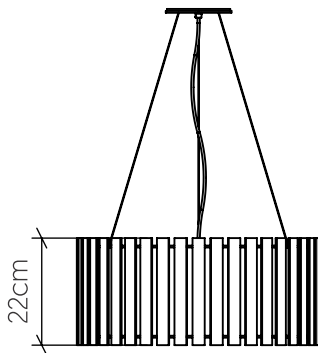

OPÇÕES DE ACABAMENTO

02
PRETO FOSCO

06
IMBUÍIA

07
BRANCO

09
LOURO FREIJÓ

12
TEÇA

15
CAPPUCCINO

18
NOGUEIRA

25
BRANCO FURTA COR

27
OURO

30
VERDE OLIVA

33
BRONZE

34
MAPLE

38
PALHA

39
CHUMBO

40
AZUL CETIM

43
FREIJÓ CATEDRAL