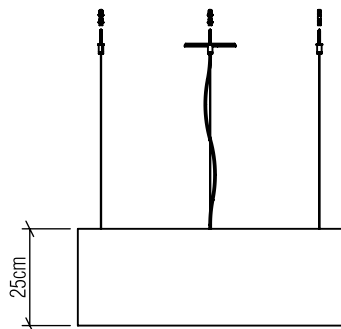

205

LED

Nome do Projeto:

Data:

Linha: Cilíndrica

Família: Pendente

Descrição: Pendente Accord Cilíndrico 205

Especificador(a)/Cliente:

Material: Lâmina natural de madeira MDF acrílico

Peso:

Fita de LED integrada 1 unidade de driver alojado na luminária

Temperatura de Cor: 2700K

CRI: 90

Fluxo Luminoso: 7626lm

Lumens Entrega: 3813lm

Potência Total: 107W

Tensão de Entrada: 110V - 277V

Frequência de Entrada: 60 Hz

Isolamento: Classe II

Limite Ajuste de Altura: 160cm/63in

OPÇÕES DE ACABAMENTO

02
PRETO FOSCO

06
IMBUÍA

07
BRANCO