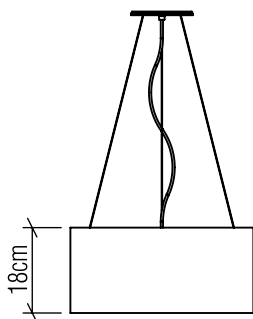

214

LED

Nome do Projeto:

Especificador(a)/Cliente:

Data:

Linha: Cilíndrica

Família: Pendente

Descrição: Pendente Accord cilíndrico 214

Material: Lâmina natural de madeira MDF acrílico

Peso:

Fita de LED integrada 1 unidade de driver alojado na luminária

Temperatura de Cor: 2700K

CRI: 90

Fluxo Luminoso: 1230lm

Lumens Entregue: 615lm

Potência Total: 17W

Tensão de Entrada: 110V - 277V

Frequência de Entrada: 60 Hz

Isolamento: Classe II

Limite Ajuste de Altura: 160cm/63in

OPÇÕES DE ACABAMENTO

02
PRETO FOSCO

06
IMBUÍA

07
BRANCO