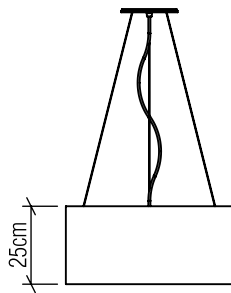

OPÇÕES DE ACABAMENTO

02
PRETO FOSCO

06
IMBUÍIA

07
BRANCO

09
LOURO FREIJÓ

12
TEÇA

15
CAPPUCCINO

18
NOGUEIRA

25
BRANCO FURTA COR

27
OURO

30
VERDE OLIVA

33
BRONZE

34
MAPLE

38
PALHA

39
CHUMBO

40
AZUL CETIM

43
FREIJÓ CATEDRAL