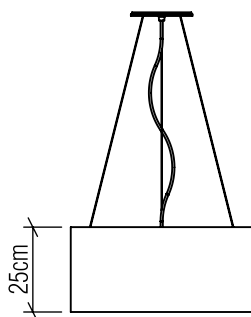

OPÇÕES DE ACABAMENTO

02
PRETO FOSCO

06
IMBUÍIA

07
BRANCO

09
LOURO FREIJÓ

12
TEÇA

15
CAPPUCCINO

18
NOGUEIRA

25
BRANCO FURTA COR

27
OURO

30
VERDE OLIVA

33
BRONZE

34
MAPLE

38
PALHA

39
CHUMBO

40
AZUL CETIM

43
FREIJÓ CATEDRAL