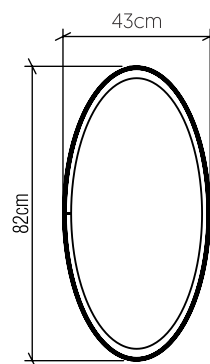

OPÇÕES DE ACABAMENTO

02
PRETO FOSCO

06
IMBUÍA

07
BRANCO

09
LOURO FREIJÓ

12
TEÇA

15
CAPPUCCINO

18
NOGUEIRA

25
BRANCO FURTA COR

27
OURO

30
VERDE OLIVA

33
BRONZE

34
MAPLE

38
PALHA

39
CHUMBO

40
AZUL CETIM

43
FREIJÓ CATEDRAL