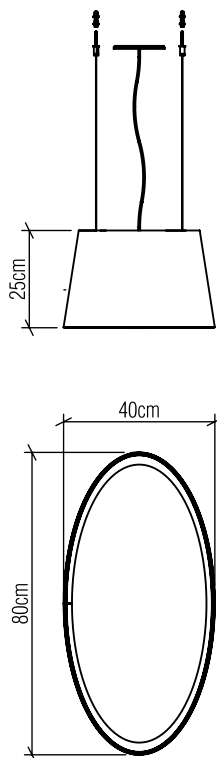

1218

LED

Nome do Projeto:

Especificador(a)/Cliente:

Data:

Linha: Oval

Família: Pendente

Descrição: Pendente Accord Oval 1218

Material: Lâmina natural de madeira MDF acrílico

Peso:

Fita de LED integrada 1 unidade de driver alojado na luminária

Temperatura de Cor: 2700K

CRI: 90

Fluxo Luminoso: 3280lm

Lumens Entregue: 1640lm

Potência Total: 46W

Tensão de Entrada: 110V - 277V

Frequência de Entrada: 50 Hz

Isolamento: Classe II

Limite Ajuste de Altura: 160cm/63in