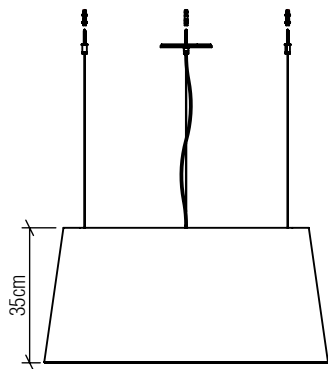

OPÇÕES DE ACABAMENTO:

02
PRETO FOSCO

27
OURO

06
IMBUIA

29
AZUL
PETRÓLEO

07
BRANCO

30
VERDE OLIVA

09
LOURO FREIJÓ

31
VERMELHO FERRARI

12
TECA

32
COBRE

15
CAPPUCCINO

33
BRONZE

18
NOGUEIRA

34
MAPLE

22
PRETO BRILHO

38
PALHA

25
BRANCO
FURTA COR

39
CHUMBO

26
ROSA CHÁ

40
AZUL CETIM