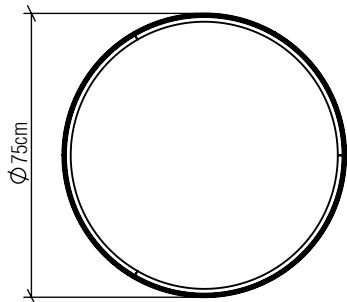

OPÇÕES DE ACABAMENTO:

02
PRETO FOSCO

27
OURO

06
IMBUIA

29
AZUL
PETRÓLEO

07
BRANCO

30
VERDE OLIVA

09
LOURO FREIJÓ

31
VERMELHO FERRARI

12
TECA

32
COBRE

15
CAPPUCCINO

33
BRONZE

18
NOGUEIRA

34
MAPLE

22
PRETO BRILHO

38
PALHA

25
BRANCO
FURTA COR

39
CHUMBO

26
ROSA CHÁ

40
AZUL CETIM