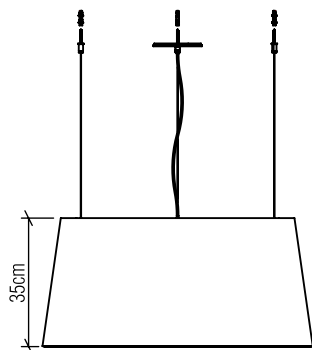

OPÇÕES DE ACABAMENTO

02
PRETO FOSCO

06
IMBUÍIA

07
BRANCO

09
LOURO FREIJÓ

12
TEÇA

15
CAPPUCCINO

18
NOGUEIRA

25
BRANCO FURTA COR

27
OURO

30
VERDE OLIVA

33
BRONZE

34
MAPLE

38
PALHA

39
CHUMBO

40
AZUL CETIM

43
FREIJÓ CATEDRAL