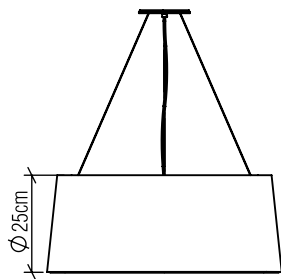

OPÇÕES DE ACABAMENTO

02
PRETO FOSCO

06
IMBUÍA

07
BRANCO

09
LOURO FREIJÓ

12
TEÇA

15
CAPPUCCINO

18
NOGUEIRA

25
BRANCO FURTA COR

27
OURO

30
VERDE OLIVA

33
BRONZE

34
MAPLE

38
PALHA

39
CHUMBO

40
AZUL CETIM

43
FREIJÓ CATEDRAL