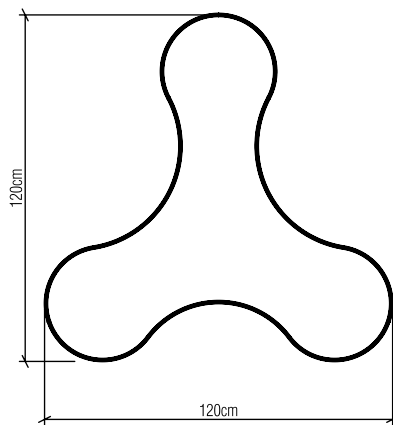

OPÇÕES DE ACABAMENTO

02
PRETO FOSCO

06
IMBUÍA

07
BRANCO

09
LOURO FREIJÓ

12
TECA

15
CAPPUCCINO

18
NOGUEIRA

25
BRANCO FURTA COR

27
OURO

30
VERDE OLIVA

33
BRONZE

34
MAPLE

38
PALHA

39
CHUMBO

40
AZUL CETIM

43
FREIJÓ CATEDRAL