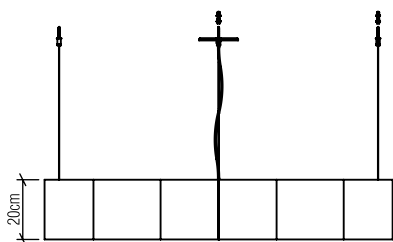

Material: Lâmina natural de Madeira MDF acrílico

Peso:

Fita de LED integrada 1 unidade de driver alojado na luminária

Temperatura de Cor: 2700K

CRI: 90

Fluxo Luminoso: 6806lm

Lumens Entregue: 3403lm

Potência Total: 96W

Tensão de Entrada: 110V - 277V

Frequência de Entrada: 60 Hz

Isolamento: Classe II

Limite Ajuste de Altura: 160cm/63in

OPÇÕES DE ACABAMENTO

02
PRETO FOSCO

06
IMBUÍA

07
BRANCO