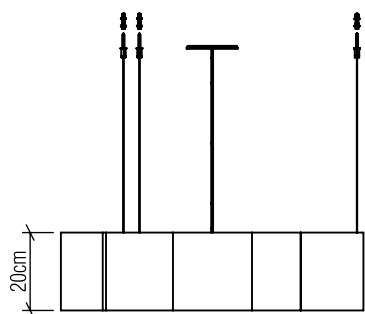

Material: Lâmina Natural de Madeira MDF, Acrílico

Peso:

Fita de LED integrada 1 unidade de driver alojado na luminária

Temperatura de Cor: 2700K

CRI: 90

Fluxo Luminoso: 3116lm

Lumens Entregue: 1558lm

Potência Total: 44W

Tensão de Entrada: 110V - 277V

Frequência de Entrada: 60 Hz

Isolamento: Classe II

Limite Ajuste de Altura: 160cm/63in

OPÇÕES DE ACABAMENTO

02
PRETO FOSCO

06
IMBUÍIA

07
BRANCO