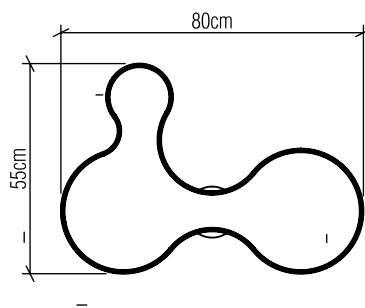

OPÇÕES DE ACABAMENTO

02
PRETO FOSCO

06
IMBUÍIA

07
BRANCO

09
LOURO FREIJÓ

12
TEÇA

15
CAPPUCCINO

18
NOGUEIRA

25
BRANCO FURTA COR

27
OURO

30
VERDE OLIVA

33
BRONZE

34
MAPLE

38
PALHA

39
CHUMBO

40
AZUL CETIM

43
FREIJÓ CATEDRAL