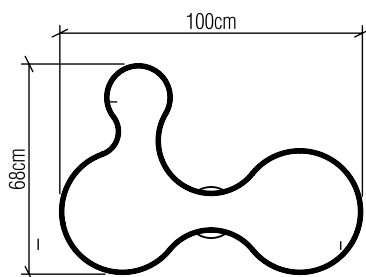

OPÇÕES DE ACABAMENTO

02
PRETO FOSCO

06
IMBUÍIA

07
BRANCO

09
LOURO FREIJÓ

12
TEÇA

15
CAPPUCCINO

18
NOGUEIRA

25
BRANCO FURTA COR

27
OURO

30
VERDE OLIVA

33
BRONZE

34
MAPLE

38
PALHA

39
CHUMBO

40
AZUL CETIM

43
FREIJÓ CATEDRAL