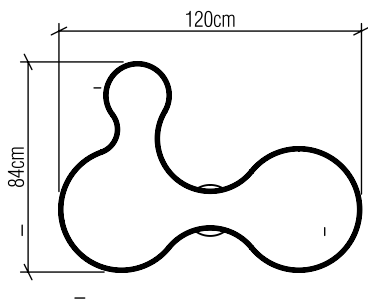

OPÇÕES DE ACABAMENTO

02
PRETO FOSCO

06
IMBUÍIA

07
BRANCO

09
LOURO FREIJÓ

12
TEÇA

15
CAPPUCCINO

18
NOGUEIRA

25
BRANCO FURTA COR

27
OURO

30
VERDE OLIVA

33
BRONZE

34
MAPLE

38
PALHA

39
CHUMBO

40
AZUL CETIM

43
FREIJÓ CATEDRAL