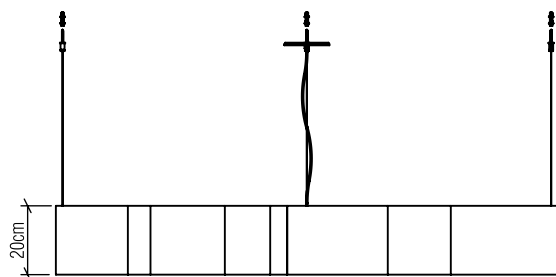

Material: Lâmina natural de madeira MDF Acrílico

Peso:

Fita de LED integrada 1 unidade de driver alojado na luminária

Temperatura de Cor: 2700K

CRI: 90

Fluxo Luminoso: 5822lm

Lumens Entregue: 2911lm

Potência Total: 82W

Tensão de Entrada: 110V - 277V

Frequência de Entrada: 60 Hz

Isolamento: Classe II

Limite Ajuste de Altura: 160cm/63in

OPÇÕES DE ACABAMENTO

02
PRETO FOSCO

06
IMBUIA

07
BRANCO