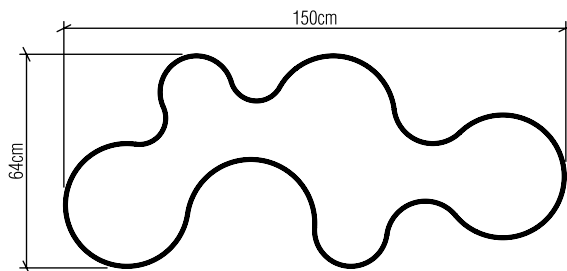

OPÇÕES DE ACABAMENTO

02
PRETO FOSCO

06
IMBUIA

07
BRANCO

09
LOURO FREIJÓ

12
TEÇA

15
CAPPUCCINO

18
NOGUEIRA

25
BRANCO FURTA COR

27
OURO

30
VERDE OLIVA

33
BRONZE

34
MAPLE

38
PALHA

39
CHUMBO

40
AZUL CETIM

43
FREIJÓ CATEDRAL