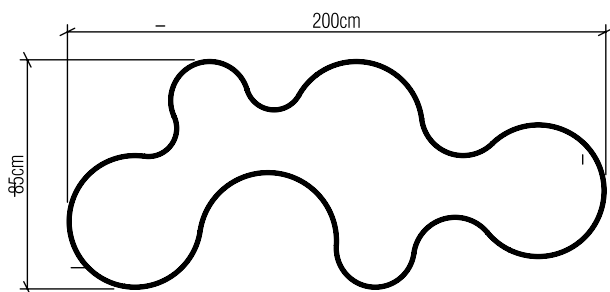

OPÇÕES DE ACABAMENTO

02
PRETO FOSCO

06
IMBUÍIA

07
BRANCO

09
LOURO FREIJÓ

12
TEÇA

15
CAPPUCCINO

18
NOGUEIRA

25
BRANCO FURTA COR

27
OURO

30
VERDE OLIVA

33
BRONZE

34
MAPLE

38
PALHA

39
CHUMBO

40
AZUL CETIM

43
FREIJÓ CATEDRAL