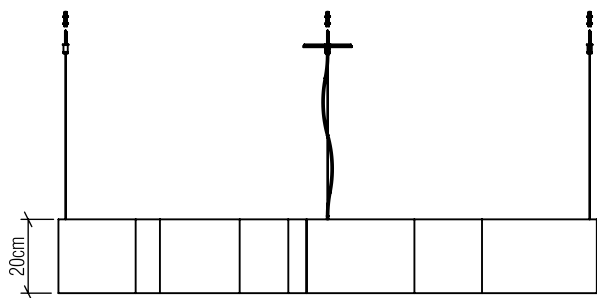

1258

LED

Nome do Projeto:

Especificador(a)/Cliente:

Data:

Linha: Orgânica

Família: Pendente

Descrição: Pendente Accord orgânico 1258

Material: Lâmina natural de madeira MDF Acrílico

Peso:

Fita de LED integrada 1 unidade de driver alojado na luminária

Temperatura de Cor: 2700K

CRI: 90

Fluxo Luminoso: 7380lm

Lumens Entregue: 3690lm

Potência Total: 104W

Tensão de Entrada: 110V - 277V

Frequência de Entrada: 60 Hz

Isolamento: Classe II

Limite Ajuste de Altura: 160cm/63in

OPÇÕES DE ACABAMENTO

02
PRETO FOSCO

06
IMBUÍIA

07
BRANCO