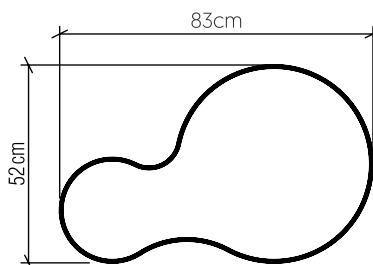

OPÇÕES DE ACABAMENTO

02
PRETO FOSCO

06
IMBUÍIA

07
BRANCO

09
LOURO FREIJÓ

12
TEÇA

15
CAPPUCCINO

18
NOGUEIRA

25
BRANCO FURTA COR

27
OURO

30
VERDE OLIVA

33
BRONZE

34
MAPLE

38
PALHA

39
CHUMBO

40
AZUL CETIM

43
FREIJÓ CATEDRAL