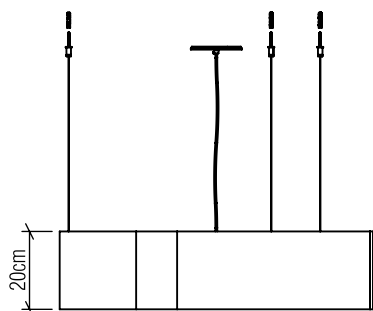

285

LED

Nome do Projeto:

Data:

Linha: Orgânica

Família: Pendente

Descrição: Pendente Accord Orgânico 285

Especificador(a)/Cliente:

Material: Lâmina natural de Madeira MDF Acrílico

Peso:

Fita de LED integrada 1 unidade de driver alojado na luminária

Temperatura de Cor: 2700K

CRI: 90

Fluxo Luminoso: 2214lm

Lumens Entrega: 1107lm

Potência Total: 31W

Tensão de Entrada: 110V - 277V

Frequência de Entrada: 60 Hz

Isolamento: Classe II

Limite Ajuste de Altura: 160cm/63in

OPÇÕES DE ACABAMENTO

02
PRETO FOSCO

06
IMBUÍIA

07
BRANCO