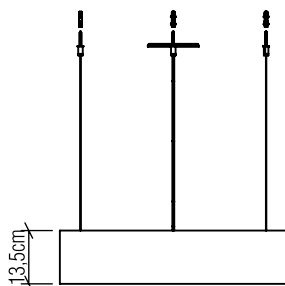

OPÇÕES DE ACABAMENTO

02
PRETO FOSCO

06
IMBUÍIA

07
BRANCO

09
LOURO FREIJÓ

12
TEÇA

15
CAPPUCCINO

18
NOGUEIRA

25
BRANCO FURTA COR

27
OURO

30
VERDE OLIVA

33
BRONZE

34
MAPLE

38
PALHA

39
CHUMBO

40
AZUL CETIM

43
FREIJÓ CATEDRAL