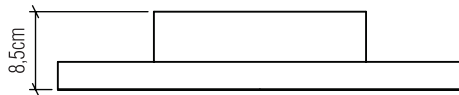

OPÇÕES DE ACABAMENTO

02
PRETO FOSCO

06
IMBUÍIA

07
BRANCO

09
LOURO FREIJÓ

12
TEÇA

15
CAPPUCCINO

18
NOGUEIRA

25
BRANCO FURTA COR

27
OURO

30
VERDE OLIVA

33
BRONZE

34
MAPLE

38
PALHA

39
CHUMBO

40
AZUL CETIM

43
FREIJÓ CATEDRAL