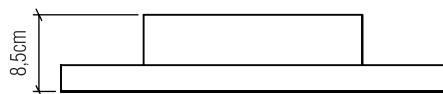

OPÇÕES DE ACABAMENTO

02
PRETO FOSCO

06
IMBUÍA

07
BRANCO

09
LOURO FREIJÓ

12
TECA

15
CAPPUCCINO

18
NOGUEIRA

25
BRANCO FURTA COR

27
OURO

30
VERDE OLIVA

33
BRONZE

34
MAPLE

38
PALHA

39
CHUMBO

40
AZUL CETIM

43
FREIJÓ CATEDRAL