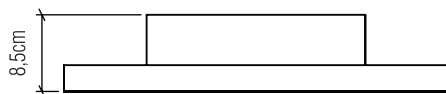

OPÇÕES DE ACABAMENTO

02
PRETO FOSCO

06
IMBUÍA

07
BRANCO

09
LOURO FREIJÓ

12
TEÇA

15
CAPPUCCINO

18
NOGUEIRA

25
BRANCO FURTA COR

27
OURO

30
VERDE OLIVA

33
BRONZE

34
MAPLE

38
PALHA

39
CHUMBO

40
AZUL CETIM

43
FREIJÓ CATEDRAL