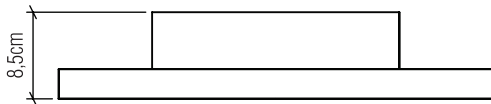

OPÇÕES DE ACABAMENTO

02
PRETO FOSCO

06
IMBUÍIA

07
BRANCO

09
LOURO FREIJÓ

12
TEÇA

15
CAPPUCCINO

18
NOGUEIRA

25
BRANCO FURTA COR

27
OURO

30
VERDE OLIVA

33
BRONZE

34
MAPLE

38
PALHA

39
CHUMBO

40
AZUL CETIM

43
FREIJÓ CATEDRAL