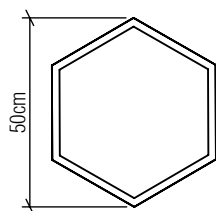

OPÇÕES DE ACABAMENTO:

02
PRETO FOSCO

27
OURO

06
IMBUIA

29
AZUL
PETRÓLEO

07
BRANCO

30
VERDE OLIVA

09
LOURO FREIJÓ

31
VERMELHO FERRARI

12
TECA

32
COBRE

15
CAPPUCCINO

33
BRONZE

18
NOGUEIRA

34
MAPLE

22
PRETO BRILHO

38
PALHA

25
BRANCO
FURTA COR

39
CHUMBO

26
ROSA CHÁ

40
AZUL CETIM