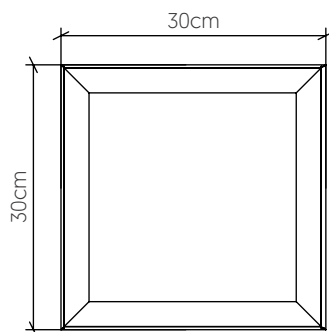

OPÇÕES DE ACABAMENTO:

	02 PRETO FOSCO		27 OURO
	06 IMBUIA		29 AZUL PETRÓLEO
	07 BRANCO		30 VERDE OLIVA
	09 LOURO FREIJÓ		31 VERMELHO FERRARI
	12 TECA		32 COBRE
	15 CAPPUCCINO		33 BRONZE
	18 NOGUEIRA		34 MAPLE
	22 PRETO BRILHO		38 PALHA
	25 BRANCO FURTA COR		39 CHUMBO
	26 ROSA CHÁ		40 AZUL CETIM