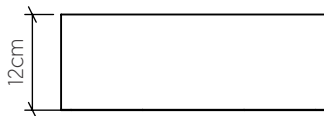

OPÇÕES DE ACABAMENTO:

	02 PRETO FOSCO		27 OURO
	06 IMBUIA		29 AZUL PETRÓLEO
	07 BRANCO		30 VERDE OLIVA
	09 LOURO FREIJÓ		31 VERMELHO FERRARI
	12 TECA		32 COBRE
	15 CAPPUCCINO		33 BRONZE
	18 NOGUEIRA		34 MAPLE
	22 PRETO BRILHO		38 PALHA
	25 BRANCO FURTA COR		39 CHUMBO
	26 ROSA CHÁ		40 AZUL CETIM