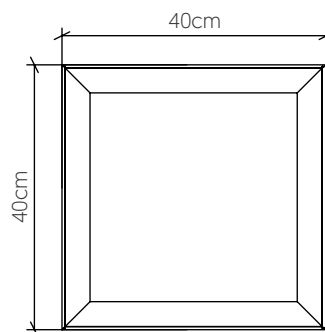

OPÇÕES DE ACABAMENTO:

	02 PRETO FOSCO		27 OURO
	06 IMBUIA		29 AZUL PETRÓLEO
	07 BRANCO		30 VERDE OLIVA
	09 LOURO FREIJÓ		31 VERMELHO FERRARI
	12 TECA		32 COBRE
	15 CAPPUCCINO		33 BRONZE
	18 NOGUEIRA		34 MAPLE
	22 PRETO BRILHO		38 PALHA
	25 BRANCO FURTA COR		39 CHUMBO
	26 ROSA CHÁ		40 AZUL CETIM