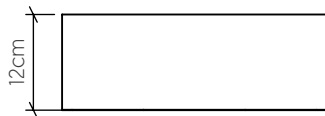

OPÇÕES DE ACABAMENTO:

	02 PRETO FOSCO		27 OURO
	06 IMBUIA		29 AZUL PETRÓLEO
	07 BRANCO		30 VERDE OLIVA
	09 LOURO FREIJÓ		31 VERMELHO FERRARI
	12 TECA		32 COBRE
	15 CAPPUCCINO		33 BRONZE
	18 NOGUEIRA		34 MAPLE
	22 PRETO BRILHO		38 PALHA
	25 BRANCO FURTA COR		39 CHUMBO
	26 ROSA CHÁ		40 AZUL CETIM