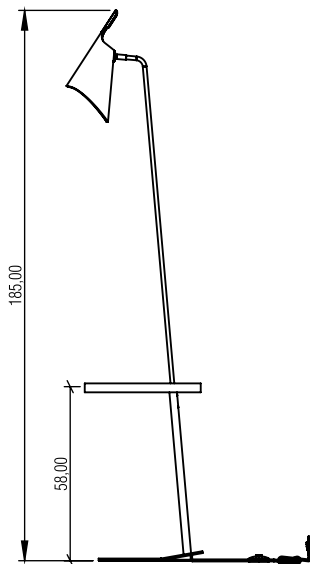

OPÇÕES DE ACABAMENTO

02
PRETO FOSCO

06
IMBUÍA

07
BRANCO

09
LOURO FREIJÓ

12
TEÇA

15
CAPPUCCINO

18
NOGUEIRA

25
BRANCO FURTA COR

27
OURO

30
VERDE OLIVA

33
BRONZE

34
MAPLE

38
PALHA

39
CHUMBO

40
AZUL CETIM

43
FREIJÓ CATEDRAL