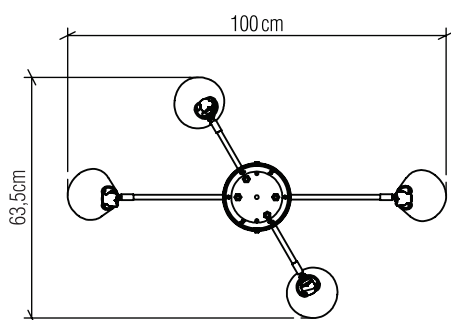

OPÇÕES DE ACABAMENTO

02
PRETO FOSCO

06
IMBUIA

07
BRANCO

09
LOURO FREIJÓ

12
TEÇA

15
CAPPUCCINO

18
NOGUEIRA

25
BRANCO FURTA COR

27
OURO

30
VERDE OLIVA

33
BRONZE

34
MAPLE

38
PALHA

39
CHUMBO

40
AZUL CETIM

43
FREIJÓ CATEDRAL