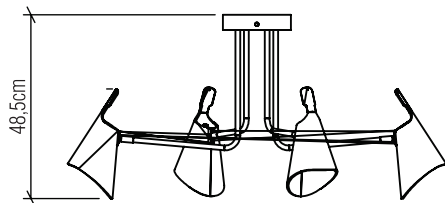

OPÇÕES DE ACABAMENTO

02
PRETO FOSCO

06
IMBUIA

07
BRANCO

09
LOURO FREIJÓ

12
TEÇA

15
CAPPUCCINO

18
NOGUEIRA

25
BRANCO FURTA COR

27
OURO

30
VERDE OLIVA

33
BRONZE

34
MAPLE

38
PALHA

39
CHUMBO

40
AZUL CETIM

43
FREIJÓ CATEDRAL