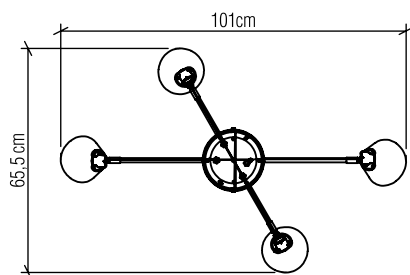

OPÇÕES DE ACABAMENTO

02
PRETO FOSCO

06
IMBUÍA

07
BRANCO

09
LOURO FREIJÓ

12
TEÇA

15
CAPPUCCINO

18
NOGUEIRA

25
BRANCO FURTA COR

27
OURO

30
VERDE OLIVA

33
BRONZE

34
MAPLE

38
PALHA

39
CHUMBO

40
AZUL CETIM

43
FREIJÓ CATEDRAL