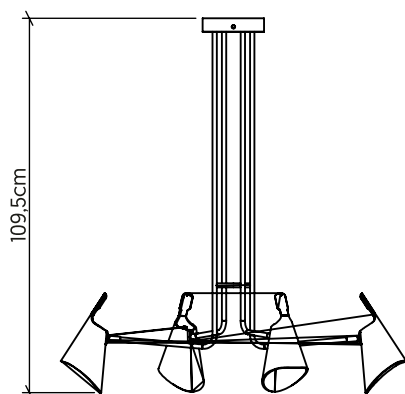

OPÇÕES DE ACABAMENTO

02
PRETO FOSCO

06
IMBUÍA

07
BRANCO

09
LOURO FREIJÓ

12
TEÇA

15
CAPPUCCINO

18
NOGUEIRA

25
BRANCO FURTA COR

27
OURO

30
VERDE OLIVA

33
BRONZE

34
MAPLE

38
PALHA

39
CHUMBO

40
AZUL CETIM

43
FREIJÓ CATEDRAL