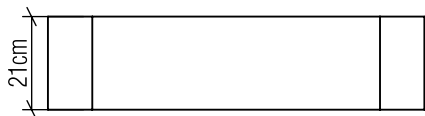

Material: Lâmina Natural de Madeira MDF globo de vidro

Peso:

3x 25W (max. cada) Fluorescente ou LED Lâmpadas não inclusas

Temperatura de Cor: De acordo com a Lâmpada

CRI: De acordo com a lâmpada

Fluxo Luminoso: De acordo com a Lâmpada

Lumens Entregue: De acordo com a Lâmpada

Potência Total: De acordo com a Lâmpada

Tensão de Entrada: 110V ou 220V

Frequência de Entrada: 60 Hz

Isolamento: Classe II

Limite Ajuste de Altura: 160cm

OPÇÕES DE ACABAMENTO