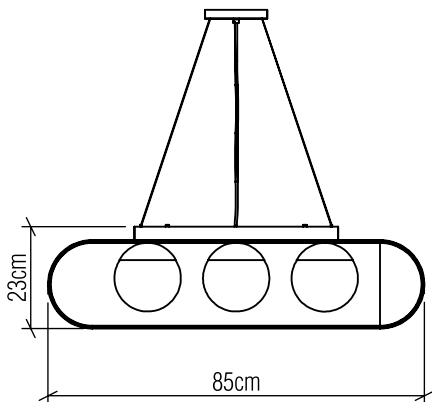

1448

E-27

Nome do Projeto:

Data:

Linha: Esfera

Família: Pendente

Descrição: Pendente Accord Esfera 1448

Especificador(a)/Cliente:

Material: Lâmina Natural de Madeira MDF globo de vidro

Peso:

3x 25W (max. cada) Fluorescente ou LED Lâmpadas não inclusas

Temperatura de Cor: De acordo com a Lâmpada

CRI: De acordo com a lâmpada

Fluxo Luminoso: De acordo com a Lâmpada

Lumens Entregue: De acordo com a Lâmpada

Potência Total: De acordo com a Lâmpada

Tensão de Entrada: 110V ou 220V

Frequência de Entrada: 60 Hz

Isolamento: Classe II

Limite Ajuste de Altura: 160cm

OPÇÕES DE ACABAMENTO