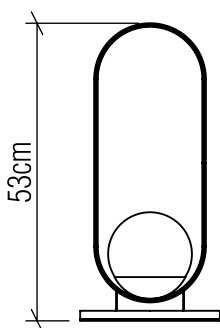

OPÇÕES DE ACABAMENTO

02
PRETO FOSCO

06
IMBUÍIA

07
BRANCO

09
LOURO FREIJÓ

12
TECA

15
CAPPUCCINO

18
NOGUEIRA

25
BRANCO FURTA COR

27
OURO

30
VERDE OLIVA

33
BRONZE

34
MAPLE

38
PALHA

39
CHUMBO

40
AZUL CETIM

43
FREIJÓ CATEDRAL