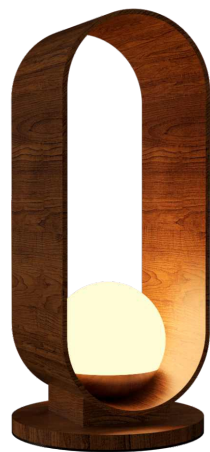

7064

E-27

Nome do Projeto:

Data:

Linha: Esfera

Família: Abajur

Descrição: Abajur Accord Esfera 7064

Especificador(a)/Cliente:

Material: Lâmina Natural de Madeira MDF Globo de Vidro

Peso:

1x 25W (max.) Fluorescente ou LED Lâmpada não inclusa

Temperatura de Cor: De acordo com a Lâmpada

CRI: De acordo com a lâmpada

Fluxo Luminoso: De acordo com a Lâmpada