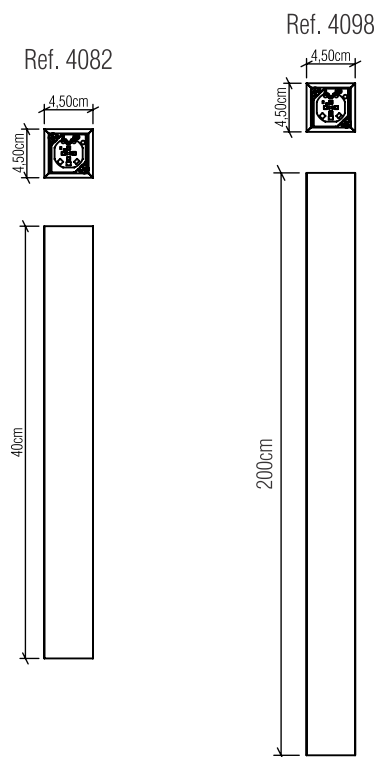

4082 a 4098

Add 10 cm na altura de cada REF.

LED

Nome do Projeto:

Data:

Linha: Linea

Família: Arandela

Descrição: Arandela Accord linea

Especificador(a)/Cliente:

Material: Lâmina natural de Madeira e MDF

Peso:

Modulo de LED integrado

Temperatura de Cor: 2700K

CRI: 90

Fluxo Luminoso: 886lm

Lumens Entregue: 443lm

Potência Total: 5,5W

Tensão de Entrada: 110V or 277V

Frequência de Entrada: 60 Hz

Isolamento: Classe II

As arandelas lineas tem adição de 10cm para cada referência.

Iniciando com a Ref. 4082 que tem 40cm de altura, chegando até a Ref. 4098 que tem 200cm de altura.