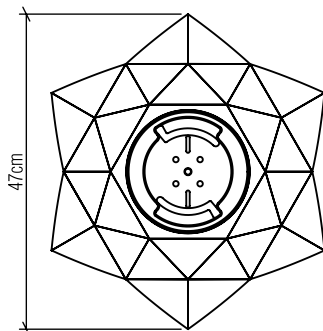

OPÇÕES DE ACABAMENTO

02
PRETO FOSCO

06
IMBUÍA

07
BRANCO

09
LOURO FREIJÓ

12
TECA

15
CAPPUCCINO

18
NOGUEIRA

25
BRANCO FURTA COR

27
OURO

30
VERDE OLIVA

33
BRONZE

34
MAPLE

38
PALHA

39
CHUMBO

40
AZUL CETIM

43
FREIJÓ CATEDRAL