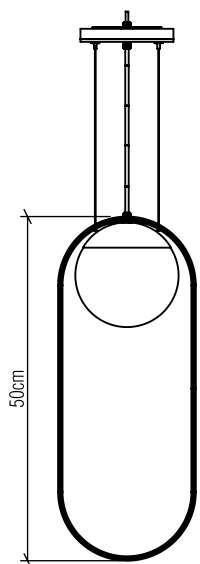

1466

E-27

Nome do Projeto:

Data:

Linha: Sfera

Família:

Descrição: Pendente Accord Sfera 1466

Especificador(a)/Cliente:

Material: Lâmina Natural de Madeira MDF Globo de Vidro

Peso:

1X (25W Max.) Fluorescente ou LED Lâmpada não inclusa

Temperatura de Cor: De acordo com a lâmpada

CRI: De acordo com a lâmpada

Fluxo Luminoso: De acordo com a lâmpada

Lumens Entregue: De acordo com a lâmpada

Potência Total: De acordo com a lâmpada

Tensão de Entrada: 110V - 220V

Frequência de Entrada: 60 Hz

Isolamento: Classe II

Limite Ajuste de Altura: 160cm/63in