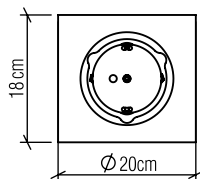

Material: Lâmina Natural de Madeira MDF Globo de Vidro

Peso:

1X (25W Max.) Fluorescente ou LED Lâmpada não inclusa

Temperatura de Cor: De acordo com a lâmpada

CRI: De acordo com a lâmpada

Fluxo Luminoso: De acordo com a lâmpada

Lumens Entregue: De acordo com a lâmpada

Potência Total: De acordo com a lâmpada

Tensão de Entrada: 110V - 220V

Frequência de Entrada: 60 Hz

Isolamento: Classe II

Limite Ajuste de Altura: 160cm/63in