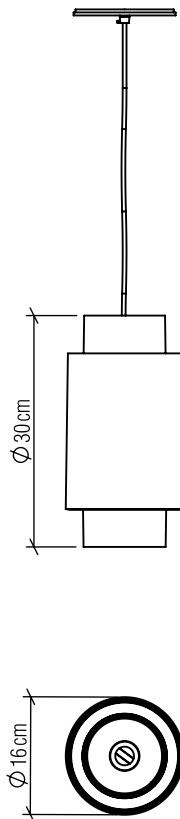

1476

E-27

Nome do Projeto:

Data:

Especificador(a)/Cliente:

Linha: Conic Series

Família: Pendente

Descrição: Pendente Accord Conic Series 1476

Material: Lâmina Natural de Madeira MDF Acrílico

Peso:

1x (25W Max.) Fluorescente ou LED lâmpada não inclusa

Temperatura de Cor: De acordo com a lâmpada

CRI: De acordo com a lâmpada

Fluxo Luminoso: De acordo com a lâmpada

Lumens Entregue: De acordo com a lâmpada

Potência Total: De acordo com a lâmpada

Tensão de Entrada: 110V ou 220V

Frequência de Entrada:

Isolamento: Classe II

Limite Ajuste de Altura: 160cm/ 63in