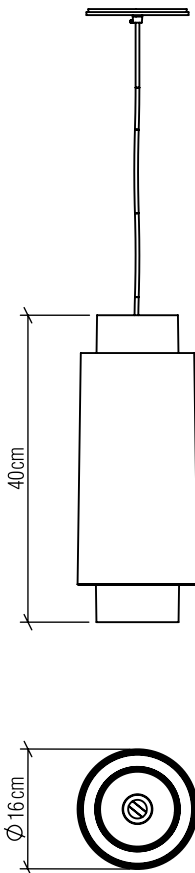

1477

E-27

Nome do Projeto:

Data:

Especificador(a)/Cliente:

Linha: Conic Series

Família: Pendente

Descrição: Pendente Accord Conic Series 1477

Material: Lâmina Natural de Madeira MDF acrílico

Peso:

1x (25W Max.) Fluorescente ou LED lâmpada não inclusa

Temperatura de Cor: De acordo com a lâmpada

CRI: De acordo com a lâmpada

Fluxo Luminoso: De acordo com a lâmpada

Lumens Entregue: De acordo com a lâmpada

Potência Total: De acordo com a lâmpada

Tensão de Entrada: 110V ou 220V

Frequência de Entrada: 60 Hz

Isolamento: Classe II

Limite Ajuste de Altura: 160cm/63in

## OPÇÕES DE ACABAMENTO

02  
PRETO FOSCO

06  
IMBUIA

07  
BRANCO

09  
LOURO FREIJÓ

12  
TEÇA

15  
CAPPUCCINO

18  
NOGUEIRA