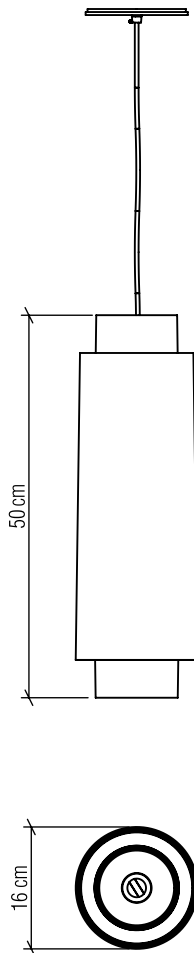

1478

E-27

Nome do Projeto:

Data:

Linha: Conic Series

Família: Pendente

Descrição: Pendente Accord Conic Series 1478

Especificador(a)/Cliente:

Material: Lâmina Natural de Madeira MDF

Peso:

1x (25W Max.) Fluorescente ou LED Lâmpada não inclusa

Temperatura de Cor: De acordo com a lâmpada

CRI: De acordo com a lâmpada

Fluxo Luminoso: De acordo com a lâmpada

Lumens Entregue: De acordo com a lâmpada

Potência Total: De acordo com a lâmpada

Tensão de Entrada: 110V ou 220V

Frequência de Entrada: 60 Hz

Isolamento: Classe II

Limite Ajuste de Altura: 160cm/63in

OPÇÕES DE ACABAMENTO

02
PRETO FOSCO

06
IMBUÍIA

07
BRANCO

09
LOURO FREIJÓ

12
TECA

15
CAPPUCCINO

18
NOGUEIRA

25
BRANCO FURTA COR