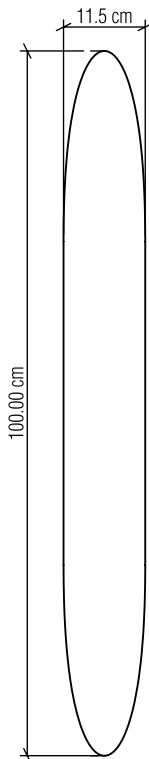

4195

GU-10

Nome do Projeto:

Data:

Especificador(a)/Cliente:

Linha: Clean

Família: Arandela

Descrição: Arandela Accord Clean 4195

Material: Lâmina Natural de Madeira MDF

Peso:

2x GU-10 Lâmpadas não inclusas

Temperatura de Cor: De acordo com a lâmpada

CRI: De acordo com a lâmpada

Fluxo Luminoso: De acordo com a lâmpada

Lumens Entregue: De acordo com a lâmpada

Potência Total: De acordo com a lâmpada

Tensão de Entrada: 110V ou 220V

Frequência de Entrada: 60 Hz

Isolamento: Classe II

OPÇÕES DE ACABAMENTO

02
PRETO FOSCO

06
IMBUÍIA

07
BRANCO

09
LOURO FREIJÓ

12
TECA

15
CAPPUCCINO

18
NOGUEIRA

25
BRANCO FURTA COR

27
OURO

30
VERDE OLIVA

33
BRONZE

34
MAPLE

38
PALHA

39
CHUMBO

40
AZUL CETIM

43
FREIJÓ CATEDRAL