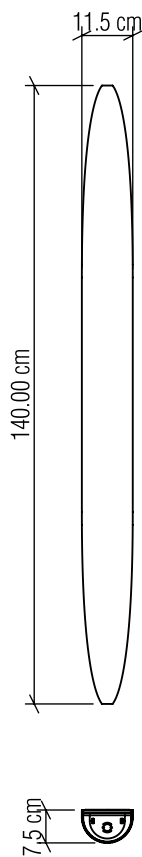

4196

GU-10

Nome do Projeto:

Data:

Especificador(a)/Cliente:

Linha: Clean

Família: Arandela

Descrição: Arandela Accord Clean 4196

Material: Lâmina Natural de Madeira MDF

Peso:

2x GU-10 Lâmpadas não inclusas

Temperatura de Cor: De acordo com a lâmpada

CRI: De acordo com a lâmpada

Fluxo Luminoso: De acordo com a lâmpada

Lumens Entregue: De acordo com a lâmpada

Potência Total: De acordo com a lâmpada

Tensão de Entrada: 110V ou 220V

Frequência de Entrada: 60 Hz

Isolamento: Classe II

OPÇÕES DE ACABAMENTO

02
PRETO FOSCO

06
IMBUÍIA

07
BRANCO

09
LOURO FREIJÓ

12
TECA

15
CAPPUCCINO

18
NOGUEIRA

25
BRANCO FURTA COR

27
OURO

30
VERDE OLIVA

33
BRONZE