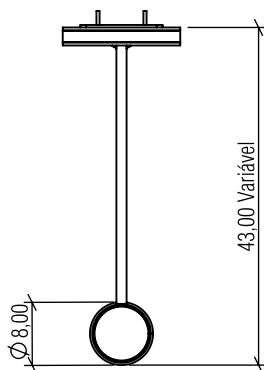

OPÇÕES DE ACABAMENTO

02
PRETO FOSCO

06
IMBUÍIA

07
BRANCO

09
LOURO FREIJÓ

12
TEÇA

15
CAPPUCCINO

18
NOGUEIRA

25
BRANCO FURTA COR

27
OURO

30
VERDE OLIVA

33
BRONZE

34
MAPLE

38
PALHA

39
CHUMBO

40
AZUL CETIM

43
FREIJÓ CATEDRAL