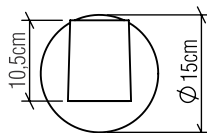

OPÇÕES DE ACABAMENTO

02
PRETO FOSCO

06
IMBUÍIA

07
BRANCO

09
LOURO FREIJÓ

12
TEÇA

15
CAPPUCCINO

18
NOGUEIRA

25
BRANCO FURTA COR

27
OURO

30
VERDE OLIVA

33
BRONZE

34
MAPLE

38
PALHA

39
CHUMBO

40
AZUL CETIM

43
FREIJÓ CATEDRAL