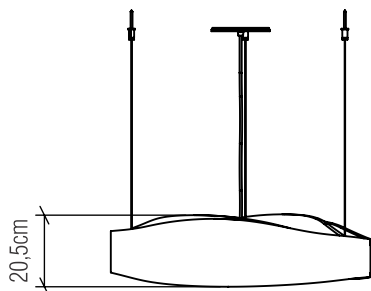

Material: Lâmina Natural de Madeira MDF, Acrílico

Peso:

Fita de LED Integrada 1 Unidade de Driver

Temperatura de Cor: 2700K

CRI: 90

Fluxo Luminoso: 3080lm

Lumens Entregue: 1540lm

Potência Total: 50W

Tensão de Entrada: 110V ou 220V

Frequência de Entrada:

Isolamento: Classe II

Limite Ajuste de Altura: 160cm

OPÇÕES DE ACABAMENTO

02
PRETO FOSCO

06
IMBUÍIA

07
BRANCO