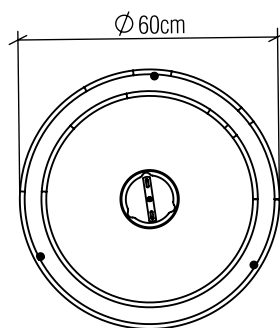

OPÇÕES DE ACABAMENTO

02
PRETO FOSCO

06
IMBUÍIA

07
BRANCO

09
LOURO FREIJÓ

12
TECA

15
CAPPUCCINO

18
NOGUEIRA

25
BRANCO FURTA COR

27
OURO

30
VERDE OLIVA

33
BRONZE

34
MAPLE

38
PALHA

39
CHUMBO

40
AZUL CETIM

43
FREIJÓ CATEDRAL