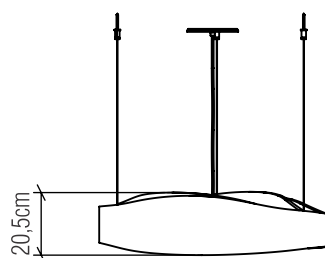

Material: Lâmina Natural de Madeira MDF, Acrílico

Peso:

Fita de LED Integrada 1 Unidade de Driver

Temperatura de Cor: 2700K

CRI: 90

Fluxo Luminoso: 4116lm

Lumens Entregue: 2058lm

Potência Total: 72W

Tensão de Entrada: 110V ou 220V

Frequência de Entrada:

Isolamento: Classe II

Limite Ajuste de Altura: 160cm