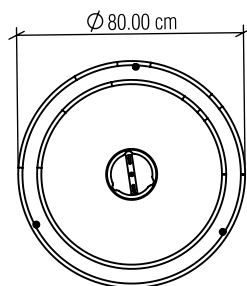

OPÇÕES DE ACABAMENTO

02
PRETO FOSCO

06
IMBUÍIA

07
BRANCO

09
LOURO FREIJÓ

12
TECA

15
CAPPUCCINO

18
NOGUEIRA

25
BRANCO FURTA COR

27
OURO

30
VERDE OLIVA

33
BRONZE

34
MAPLE

38
PALHA

39
CHUMBO

40
AZUL CETIM

43
FREIJÓ CATEDRAL