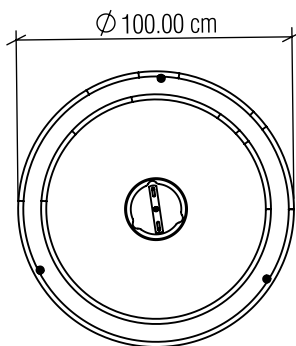

OPÇÕES DE ACABAMENTO

02
PRETO FOSCO

06
IMBUÍIA

07
BRANCO

09
LOURO FREIJÓ

12
TECA

15
CAPPUCCINO

18
NOGUEIRA

25
BRANCO FURTA COR

27
OURO

30
VERDE OLIVA

33
BRONZE

34
MAPLE

38
PALHA

39
CHUMBO

40
AZUL CETIM

43
FREIJÓ CATEDRAL