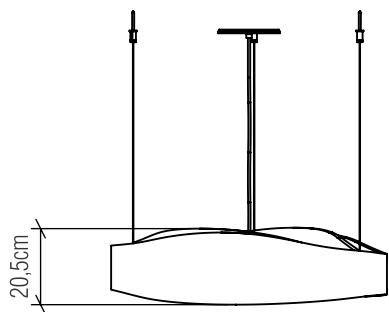

Material: Lâmina Natural de Madeira MDF, Acrílico

Peso:

Fita de LED Integrada 1 Unidade de Driver

Temperatura de Cor: 2700K

CRI: 90

Fluxo Luminoso: 5500lm

Lumens Entregue: 2750lm

Potência Total: 100W

Tensão de Entrada: 110V ou 220V

Frequência de Entrada:

Isolamento: Classe II

Limite Ajuste de Altura: 160cm

OPÇÕES DE ACABAMENTO

02
PRETO FOSCO

06
IMBUÍIA

07
BRANCO