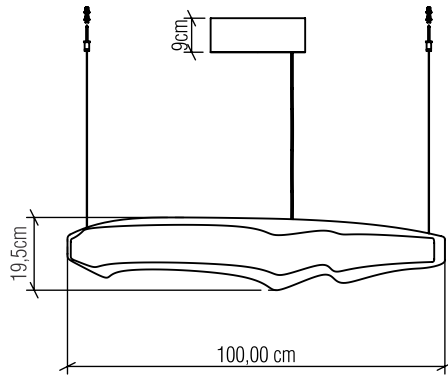

Material: Lâmina Natural de Madeira MDF Acrílico

Peso:

Fita de LED Integrada 1 Unidade de Driver alojado na canopla

Temperatura de Cor: 2700K

CRI: 90

Fluxo Luminoso: 5400lm

Lumens Entregue: 270lm

Potência Total: 50W

Tensão de Entrada: 110V ou 220V

Frequência de Entrada: 60 Hz

Isolamento: Classe II

Limite Ajuste de Altura: 160cm

OPÇÕES DE ACABAMENTO

02
PRETO FOSCO

06
IMBUÍIA

07
BRANCO