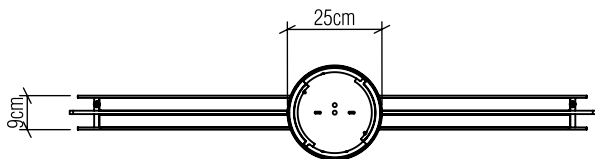

OPÇÕES DE ACABAMENTO

02
PRETO FOSCO

06
IMBUIA

07
BRANCO

09
LOURO FREIJÓ

12
TECA

15
CAPPUCCINO

18
NOGUEIRA

25
BRANCO FURTA COR

27
OURO

30
VERDE OLIVA

33
BRONZE

34
MAPLE

38
PALHA

39
CHUMBO

40
AZUL CETIM

43
FREIJÓ CATEDRAL