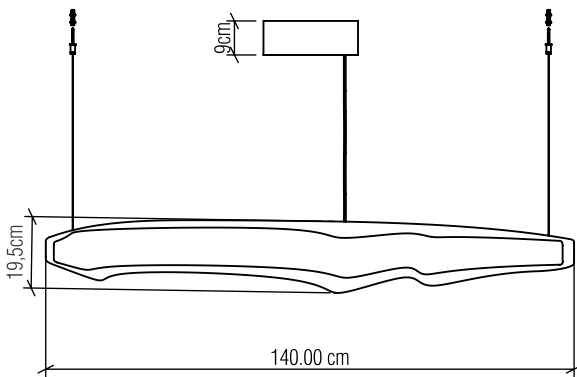

OPÇÕES DE ACABAMENTO

02
PRETO FOSCO

06
IMBUIA

07
BRANCO

09
LOURO FREIJÓ

12
TECA

15
CAPPUCCINO

18
NOGUEIRA

25
BRANCO FURTA COR

27
OURO

30
VERDE OLIVA

33
BRONZE

34
MAPLE

38
PALHA

39
CHUMBO

40
AZUL CETIM

43
FREIJÓ CATEDRAL