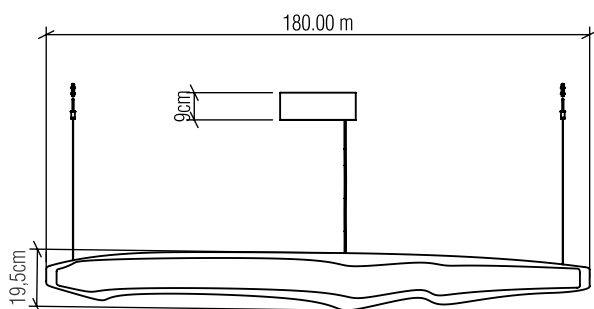

Limite Ajuste de Altura: 160cm

OPÇÕES DE ACABAMENTO

02
PRETO FOSCO

06
IMBUÍIA

07
BRANCO

09
LOURO FREIJÓ

12
TECA

15
CAPPUCCINO