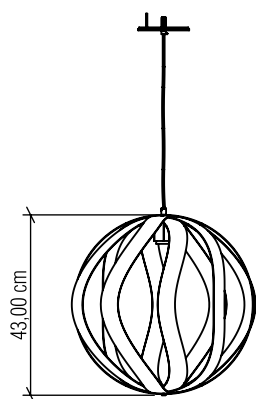

1480

E-27

Nome do Projeto:

Especificador(a)/Cliente:

Data:

Linha: Versátil

Família: Pendente

Descrição: Pendente Accord Versatil 1480

Material: Lâmina Natural de Madeira MDF

Peso:

1x (25W max.) Fluorescente ou LED Lâmpada não inclusa

Temperatura de Cor: De acordo com a lâmpada

CRI: De acordo com a lâmpada

Fluxo Luminoso: De acordo com a lâmpada

Lumens Entregue: De acordo com a lâmpada

Potência Total: De acordo com a lâmpada

Tensão de Entrada: 110V ou 220V

Frequência de Entrada: 60 Hz

Isolamento: Classe II

Limite Ajuste de Altura: 160cm/63in

OPÇÕES DE ACABAMENTO