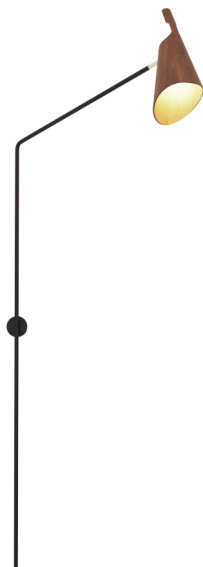

4193

E-27

Nome do Projeto:

Data:

Linha: Balance

Família: Arandela

Descrição: Arandela Accord Balance 4193

Especificador(a)/Cliente:

Material: Lâmina Natural de Madeira MDF, aço carbono

Peso:

1x 25W (Max.) Fluorescente ou LED Lâmpada não inclusa

Temperatura de Cor: De acordo com a lâmpada

CRI: De acordo com a lâmpada

Fluxo Luminoso: De acordo com a lâmpada