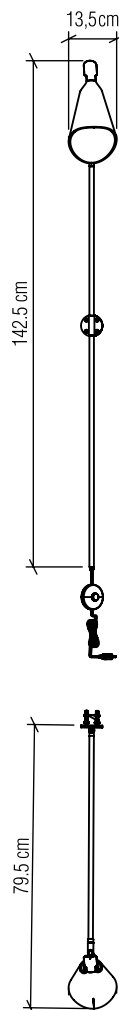

4193

E-27

Nome do Projeto:

Data:

Linha: Balance

Família: Arandela

Descrição: Arandela Accord Balance 4193

Especificador(a)/Cliente:

Material: Lâmina Natural de Madeira MDF, aço carbono

Peso:

1x 25W (Max.) Fluorescente ou LED Lâmpada não inclusa

Temperatura de Cor: De acordo com a lâmpada

CRI: De acordo com a lâmpada

Fluxo Luminoso: De acordo com a lâmpada

Lumens Entregue: De acordo com a lâmpada

Potência Total: De acordo com a lâmpada

Tensão de Entrada: 110V ou 220V

Frequência de Entrada: 60 Hz

Isolamento: Classe II

OPÇÕES DE ACABAMENTO

02
PRETO FOSCO

06
IMBUIA

07
BRANCO

09
LOURO FREIJÓ

12
TEÇA

15
CAPPUCCINO

18
NOGUEIRA

25
BRANCO FURTA COR

27
OURO

30
VERDE OLIVA